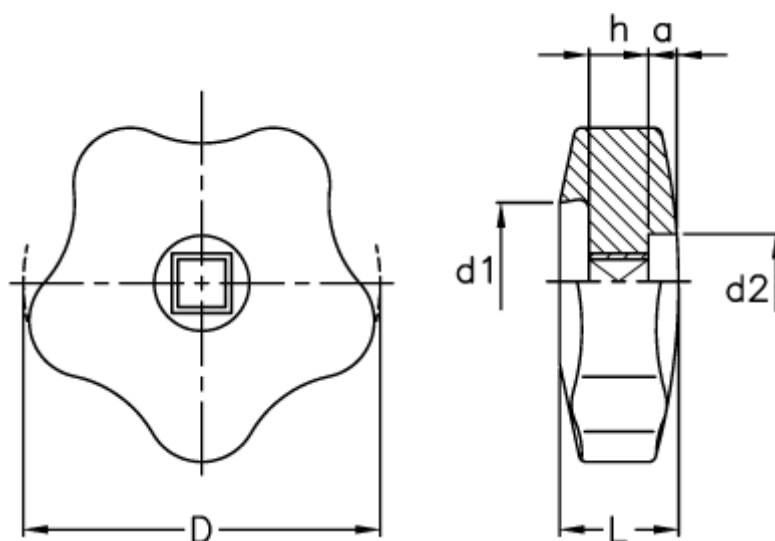

Article number: 2302069221

Description: E+G Lobe knob
VCR.192/60-8x8

Measures

a	= 4
d	= 60
d1	= 29
d2	= 16
h	= 10
L	= 20
S H9	= 8x8